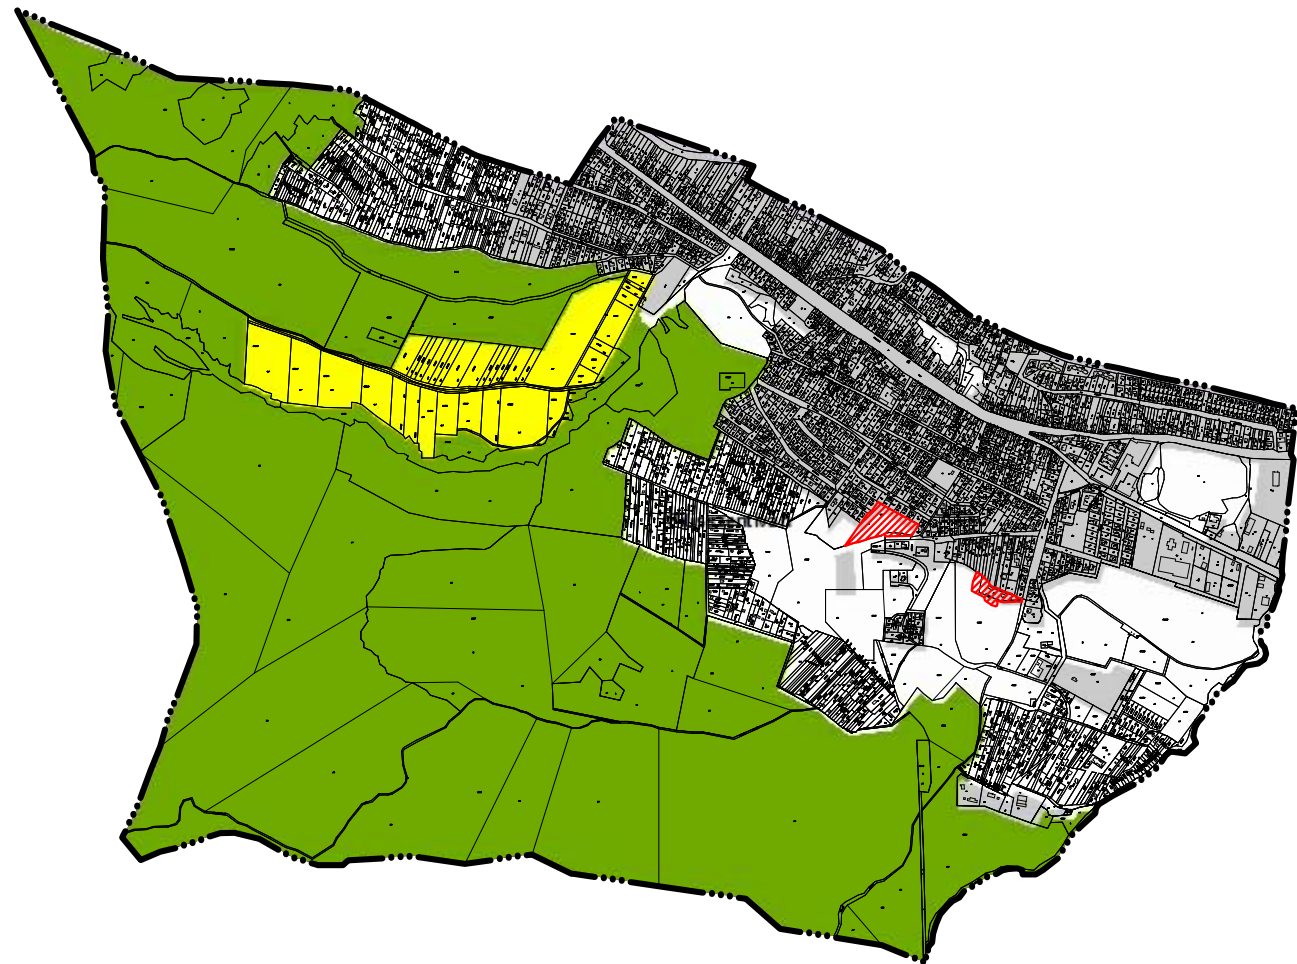

Magterület övezete, pufferterület övezete

A Budapesti Agglomeráció Területrendezési Tervében kijelölt területe
Magterület övezete - 449 ha
Pufferterület övezete - 35 ha

Településrendezési eszközökben lehatárolt területe

-  Magterület övezete
-  Pufferterület övezete
-  Tervezett beépítésre szánt terület